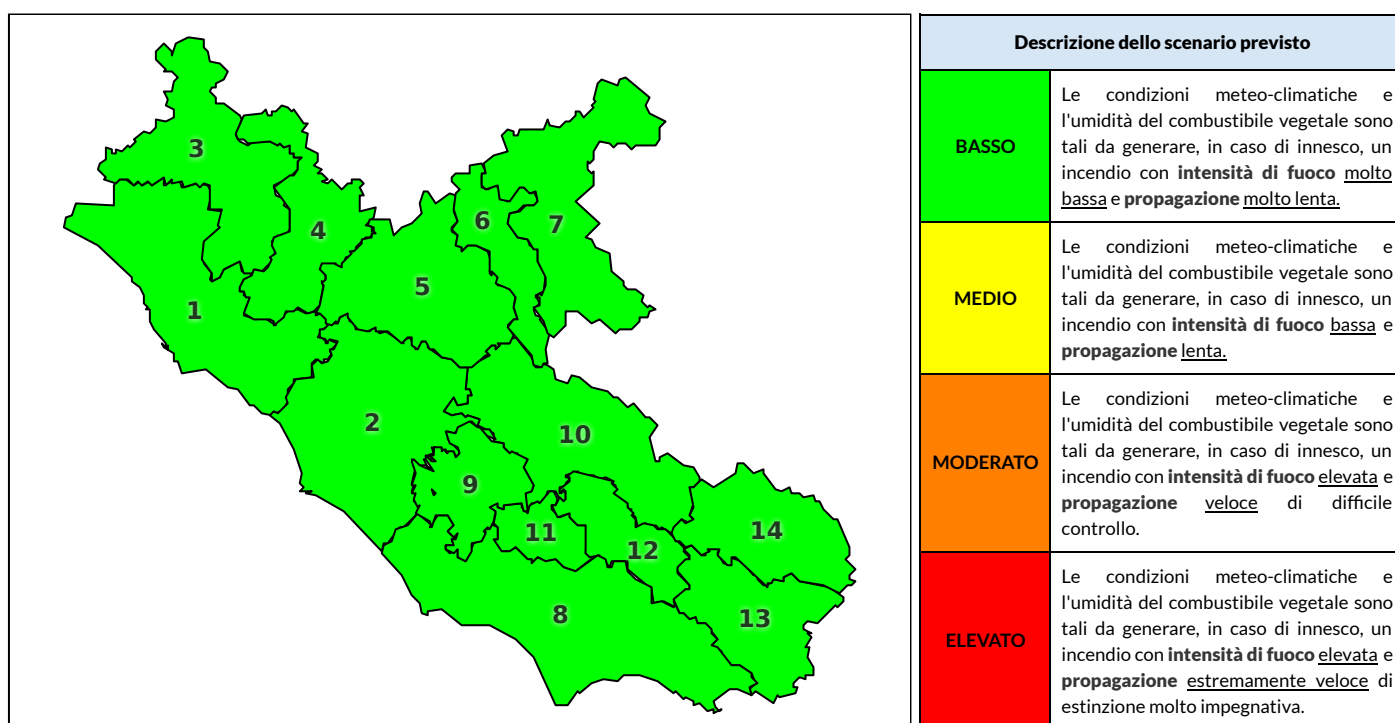

Zona AIB	1	2	3	4	5	6	7	8	9	10	11	12	13	14
Livello Pericolosità	MEDIO	MEDIO	MEDIO	MEDIO	MEDIO	MEDIO	MEDIO	MEDIO	MEDIO	MEDIO	MEDIO	MEDIO	MEDIO	MEDIO

NOTE

Empty box for notes.

REGIONE LAZIO - AGENZIA REGIONALE DI PROTEZIONE CIVILE

CENTRO FUNZIONALE REGIONALE

N.verde 800.276570 | centrofunzionale@regione.lazio.it

SALA OPERATIVA REGIONALE

N.verde 803.555 | sor@regione.lazio.it

BOLLETTINO DI PERICOLOSITA' DA INCENDI BOSCHIVI

Previsioni per domani 31-8-2020

Livello di pericolosità da incendio boschivo per Zona di Allerta AIB

Bollettino emesso nel periodo della campagna AIB Lazio sulla base del modello previsionale RISICOLazio, sviluppato in collaborazione con Fondazione CIMA, che fornisce un supporto per la valutazione della Pericolosità da incendio boschivo aggregata sulle Zone di Allerta AIB, approvate come parte integrante del Piano AIB Lazio 2020-2022 con DGR n° 270 del 15/05/2020. Il dettaglio della distribuzione dei Comuni nelle Zone AIB è consultabile al link <https://tinyurl.com/ZoneAIB>. Le Norme Comportamentali per la popolazione sono consultabili al link <https://tinyurl.com/NormeComportamentali>.

Zona AIB	1	2	3	4	5	6	7	8	9	10	11	12	13	14
Livello Pericolosità	BASSO	BASSO	BASSO	BASSO	BASSO	BASSO	BASSO	BASSO	BASSO	BASSO	BASSO	BASSO	BASSO	BASSO

REGIONE LAZIO - AGENZIA REGIONALE DI PROTEZIONE CIVILE