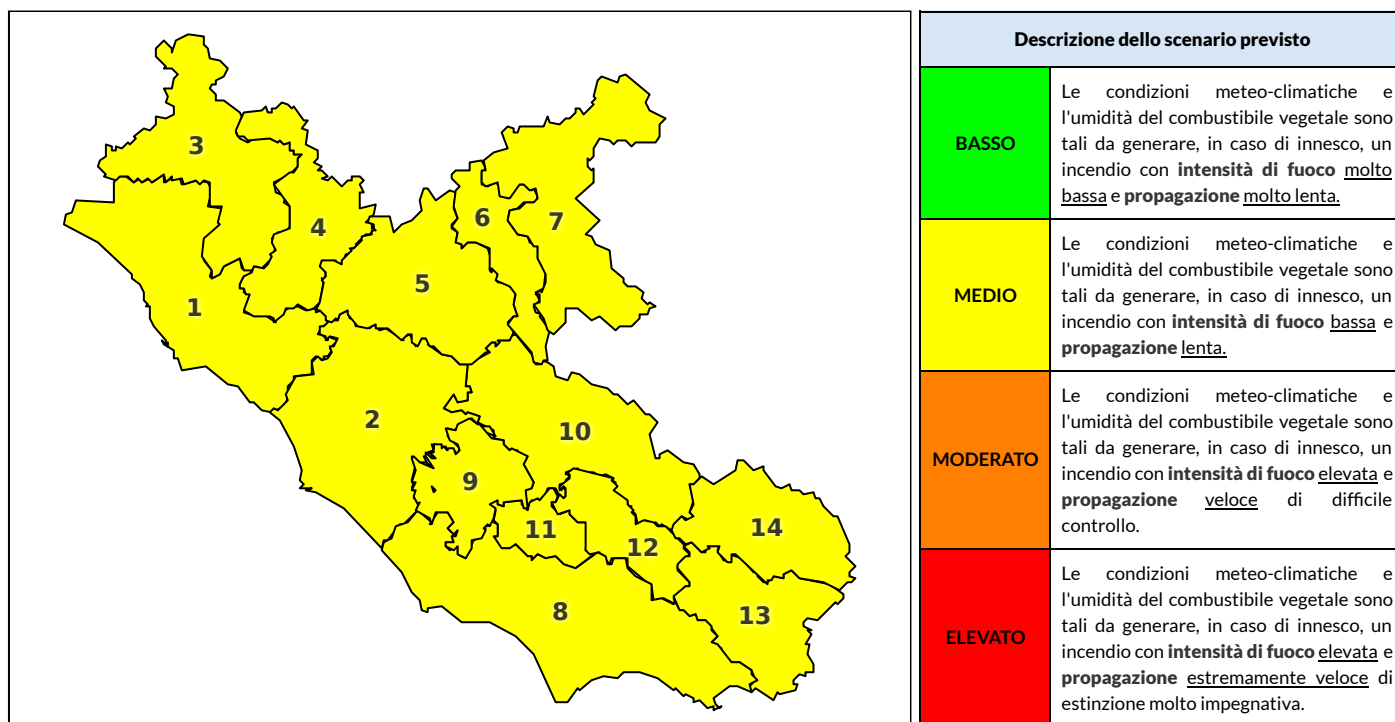

BOLLETTINO DI PERICOLOSITA' DA INCENDI BOSCHIVI

Previsioni per oggi 30-8-2020

Livello di pericolosità da incendio boschivo per Zona di Allerta AIB

Bollettino emesso nel periodo della campagna AIB Lazio sulla base del modello previsionale RISICOLazio, sviluppato in collaborazione con Fondazione CIMA, che fornisce un supporto per la valutazione della Pericolosità da incendio boschivo aggregata sulle Zone di Allerta AIB, approvate come parte integrante del Piano AIB Lazio 2020-2022 con DGR n° 270 del 15/05/2020. Il dettaglio della distribuzione dei Comuni nelle Zone AIB è consultabile al link <https://tinyurl.com/ZoneAIB>. Le Norme Comportamentali per la popolazione sono consultabili al link <https://tinyurl.com/NormeComportamentali>.

Zona AIB	1	2	3	4	5	6	7	8	9	10	11	12	13	14
Livello Pericolosità	MEDIO	MEDIO	MEDIO	MEDIO	MEDIO	MEDIO	MEDIO	MEDIO	MEDIO	MEDIO	MEDIO	MEDIO	MEDIO	MEDIO

NOTE

Empty box for notes.

REGIONE LAZIO - AGENZIA REGIONALE DI PROTEZIONE CIVILE